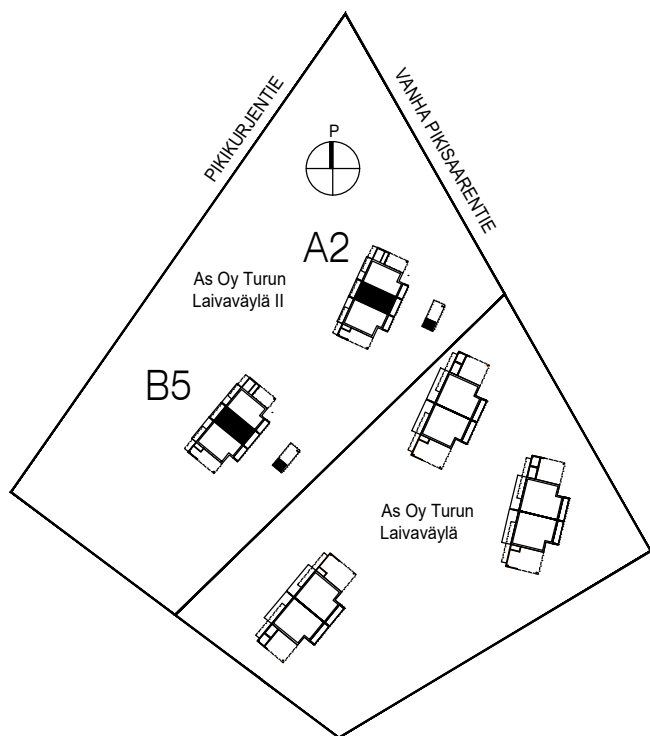

As Oy Turun
 Laivaväylä II
 Vanha Pikisaarentie

Pohjapiirros 1:125

Asunnot A1 ja B4
 3H+K+S 88,5m² + var

2.krs

1.krs

As Oy Turun
Laivaväylä II
Vanha Pikisaarentie

Pohjapiirros 1:100

Asunnot A2 ja B5
3H+K+S 77,5m² + var

2.krs

1.krs

As Oy Turun
Laivaväylä II
Vanha Pikisaarentie

Pohjapiirros 1:125

Asunnot A3 ja B6
4H+K+S 101m² + var

As Oy Turun Laivaväylä

Vanha Pikisaarentie

Pohjapiirros 1:125