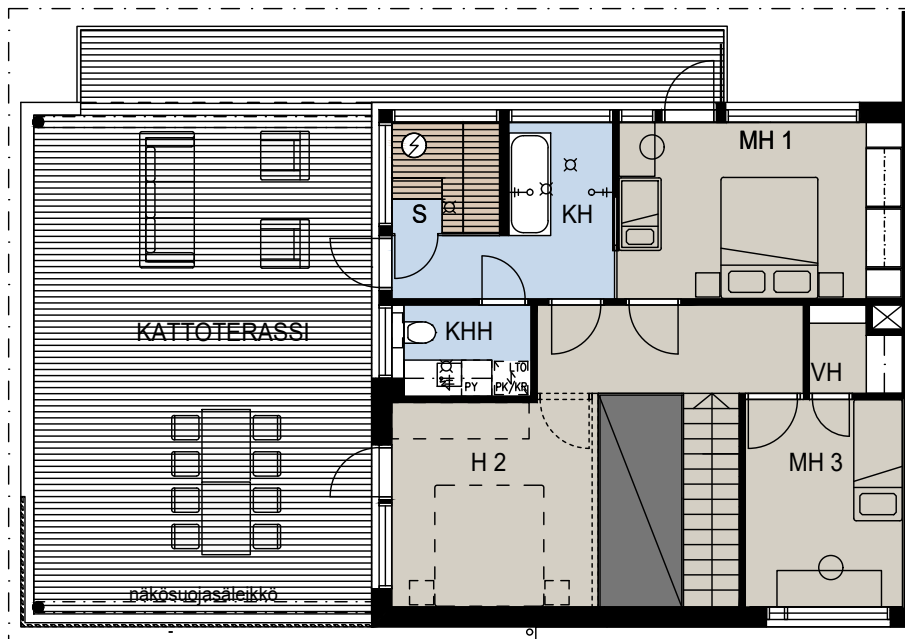

As Oy Turun
 Laivaväylä II
 Vanha Pikisaarentie

Pohjapiirros 1:125

Asunnot A1 ja B4
 3H+K+S 88,5m² + var

2.krs

1.krs

As Oy Turun
Laivaväylä II
Vanha Pikisaarentie

Pohjapiirros 1:100

Asunnot A2 ja B5
3H+K+S 77,5m² + var

2.krs

1.krs

As Oy Turun
Laivaväylä II
Vanha Pikisaarentie

Pohjapiirros 1:125

Asunnot A3 ja B6
4H+K+S 101m² + var

As Oy Turun Laivaväylä

Vanha Pikisaarentie

Pohjapiirros 1:125

Asunto C5
5H+K+S
134m² + var

2.krs

1.krs

As Oy Turun Laivaväylä

Vanha Pikisaarentie

Pohjapiirros 1:125

Asunto C6
5H+K+S
134m² + var

2.krs