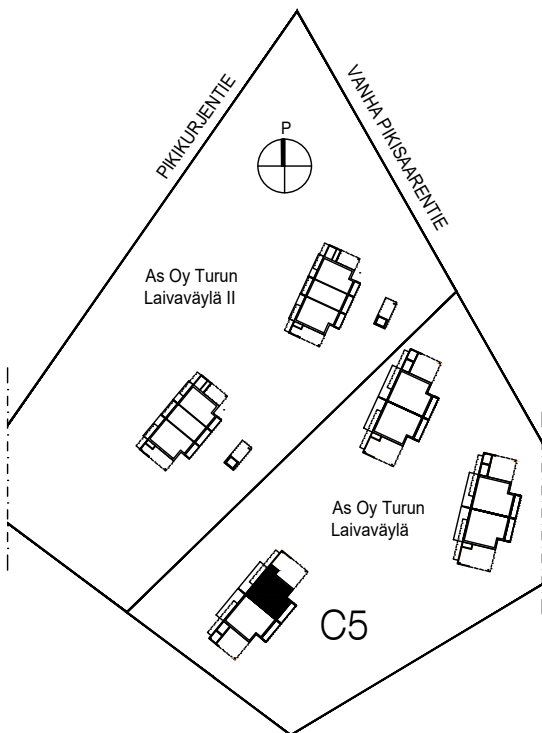

As Oy Turun
 Laivaväylä II
 Vanha Pikisaarentie

Pohjapiirros 1:125

Asunnot A1 ja B4
 3H+K+S 88,5m² + var

2.krs

1.krs

As Oy Turun
Laivaväylä II
Vanha Pikisaarentie

Pohjapiirros 1:100

Asunnot A2 ja B5
3H+K+S 77,5m² + var

2.krs

1.krs

As Oy Turun
Laivaväylä II
Vanha Pikisaarentie

Pohjapiirros 1:125

Asunnot A3 ja B6
4H+K+S 101m² + var

As Oy Turun Laivaväylä

Vanha Pikisaarentie

Pohjapiirros 1:125

Asunnot A2 ja B4

5H+K+S

134m² + var

2.krs

1.krs

As Oy Turun Laivaväylä

Vanha Pikisaarentie

Pohjapiirros 1:125

Asunto C5
5H+K+S
134m² + var

2.krs

1.krs

As Oy Turun Laivaväylä

Vanha Pikisaarentie

Pohjapiirros 1:125

Asunto C6
5H+K+S
134m² + var

2.krs