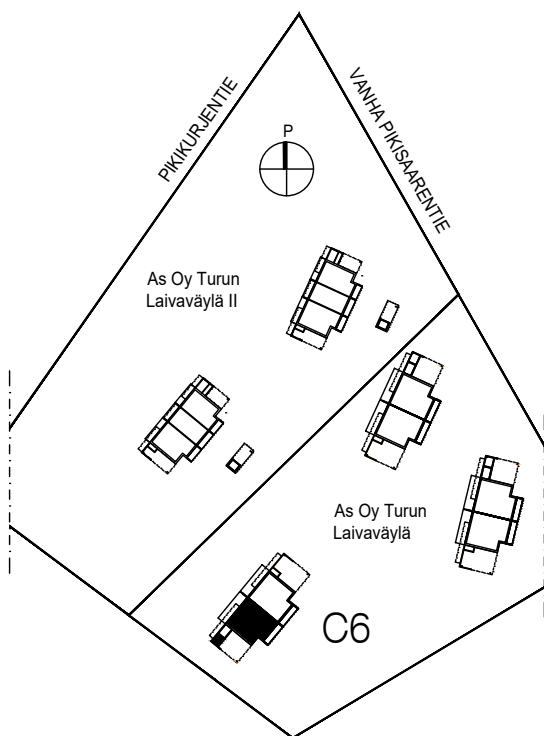

As Oy Turun
 Laivaväylä II
 Vanha Pikisaarentie

Pohjapiirros 1:125

Asunnot A1 ja B4
 3H+K+S 88,5m² + var

2.krs

1.krs

As Oy Turun
Laivaväylä II
Vanha Pikisaarentie

Pohjapiirros 1:100

Asunnot A2 ja B5
3H+K+S 77,5m² + var

2.krs

1.krs

As Oy Turun
Laivaväylä II
Vanha Pikisaarentie

Pohjapiirros 1:125

Asunnot A3 ja B6
4H+K+S 101m² + var

As Oy Turun Laivaväylä

Vanha Pikisaarentie

Pohjapiirros 1:125

Asunnot A2 ja B4

5H+K+S

134m² + var

2.krs

1.krs

As Oy Turun Laivaväylä

Vanha Pikisaarentie

Pohjapiirros 1:125

Asunto C5
5H+K+S
134m² + var

2.krs

1.krs

As Oy Turun Laivaväylä

Vanha Pikisaarentie

Pohjapiirros 1:125

Asunto C6
5H+K+S
134m² + var

2.krs