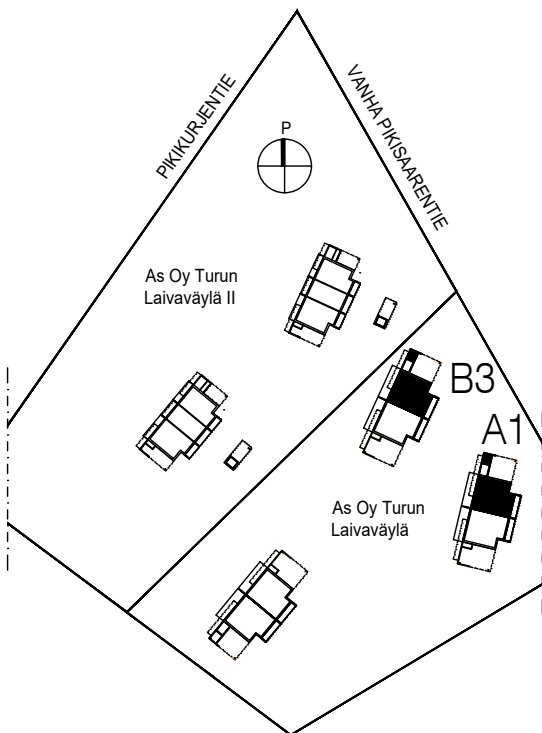

As Oy Turun
 Laivaväylä II
 Vanha Pikisaarentie

Pohjapiirros 1:125

Asunnot A1 ja B4
 3H+K+S 88,5m² + var

2.krs

1.krs

As Oy Turun
Laivaväylä II
Vanha Pikisaarentie

Pohjapiirros 1:100

Asunnot A2 ja B5
3H+K+S 77,5m² + var

2.krs

1.krs

As Oy Turun
Laivaväylä II
Vanha Pikisaarentie

Pohjapiirros 1:125

Asunnot A3 ja B6
4H+K+S 101m² + var

As Oy Turun Laivaväylä

Vanha Pikisaarentie

Pohjapiirros 1:125

Asunnot A1 ja B3

5H+K+S

134m² + var

2.krs

1.krs

As Oy Turun Laivaväylä

Vanha Pikisaarentie

Pohjapiirros 1:125