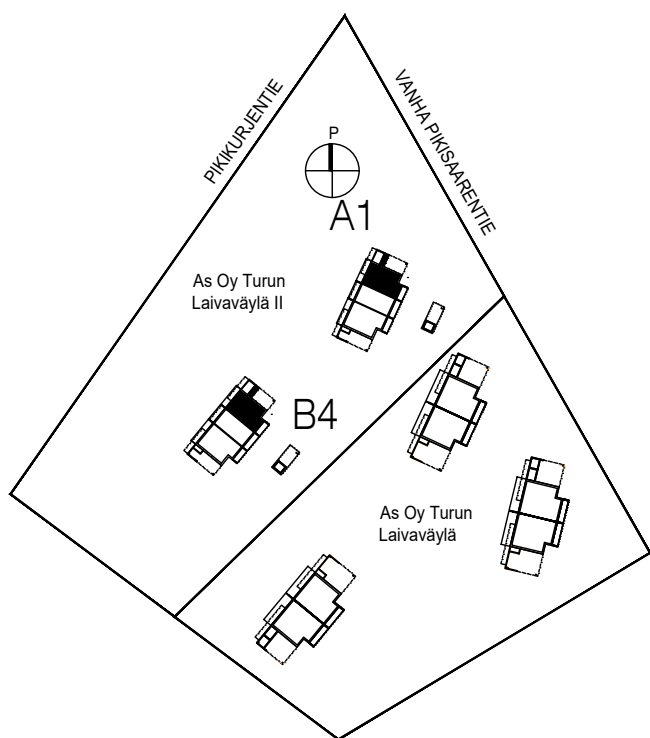

As Oy Turun
 Laivaväylä II
 Vanha Pikisaarentie

Pohjapiirros 1:125

Asunnot A1 ja B4
 3H+K+S 88,5m² + var

2.krs

1.krs

As Oy Turun
Laivaväylä II
Vanha Pikisaarentie

Pohjapiirros 1:100

Asunnot A2 ja B5
3H+K+S 77,5m² + var

2.krs

1.krs

As Oy Turun
Laivaväylä II
Vanha Pikisaarentie

Pohjapiirros 1:125

Asunnot A3 ja B6
4H+K+S 101m² + var

As Oy Turun Laivaväylä

Vanha Pikisaarentie

Pohjapiirros 1:125