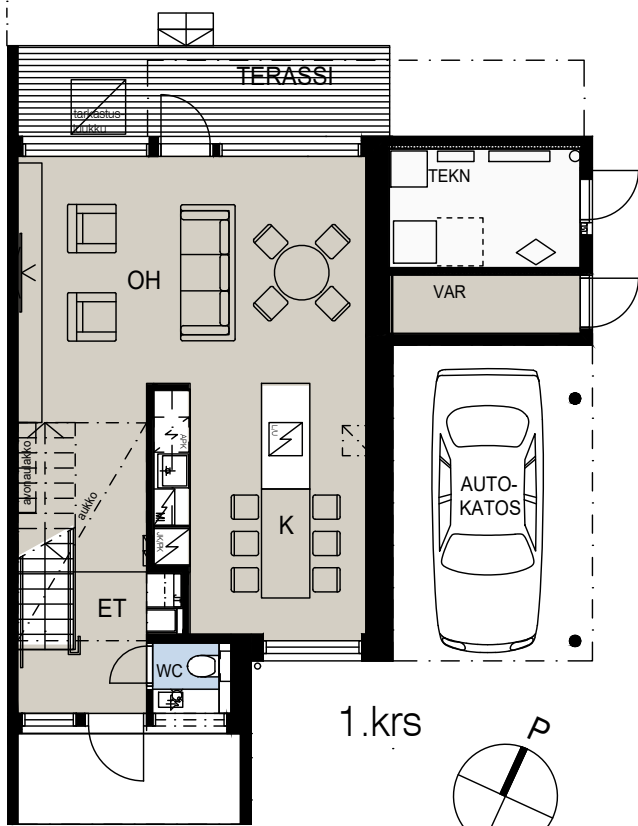

As Oy Turun
 Laivaväylä II
 Vanha Pikisaarentie

Pohjapiirros 1:125

Asunnot A1 ja B4
 3H+K+S 88,5m² + var

2.krs

1.krs

As Oy Turun
Laivaväylä II
Vanha Pikisaarentie

Pohjapiirros 1:100

Asunnot A2 ja B5
3H+K+S 77,5m² + var

2.krs

1.krs

As Oy Turun
Laivaväylä II
Vanha Pikisaarentie

Pohjapiirros 1:125

Asunnot A3 ja B6
4H+K+S 101m² + var

As Oy Turun Laivaväylä

Vanha Pikisaarentie

Pohjapiirros 1:125

Asunnot A1 ja B3

5H+K+S

134m² + var

2.krs

1.krs

As Oy Turun Laivaväylä

Vanha Pikisaarentie

Pohjapiirros 1:125