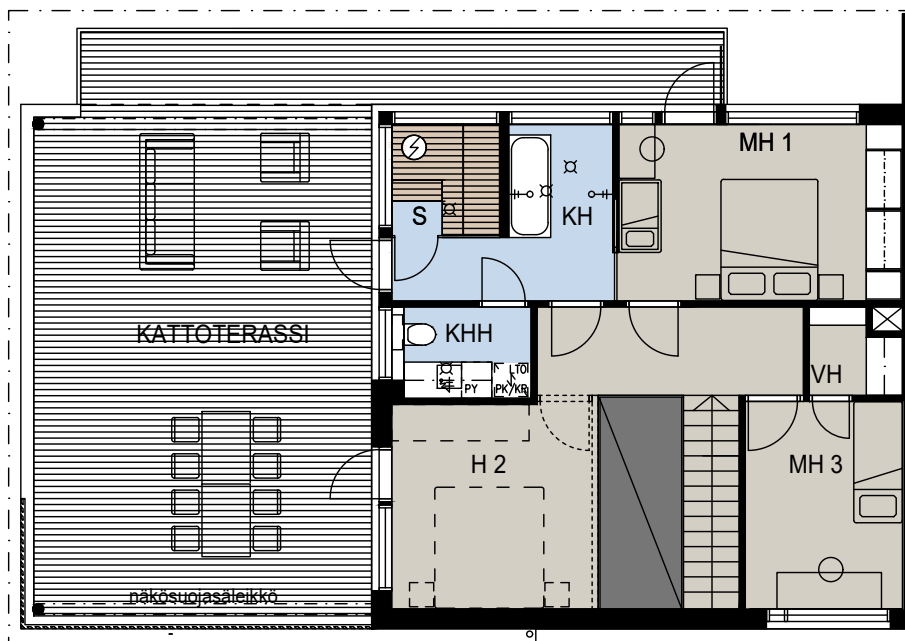

As Oy Turun
 Laivaväylä II
 Vanha Pikisaarentie

Pohjapiirros 1:125

Asunnot A1 ja B4
 3H+K+S 88,5m² + var

2.krs

1.krs

As Oy Turun
Laivaväylä II
Vanha Pikisaarentie

Pohjapiirros 1:100

Asunnot A2 ja B5
3H+K+S 77,5m² + var

2.krs

1.krs

As Oy Turun
Laivaväylä II
Vanha Pikisaarentie

Pohjapiirros 1:125

Asunnot A3 ja B6
4H+K+S 101m² + var

As Oy Turun Laivaväylä

Vanha Pikisaarentie

Pohjapiirros 1:125

Asunnot A1 ja B3

5H+K+S

134m² + var

2.krs

1.krs

As Oy Turun Laivaväylä

Vanha Pikisaarentie

Pohjapiirros 1:125

Asunnot A2 ja B4

5H+K+S

134m² + var

2.krs

1.krs

As Oy Turun Laivaväylä

Vanha Pikisaarentie

Pohjapiirros 1:125