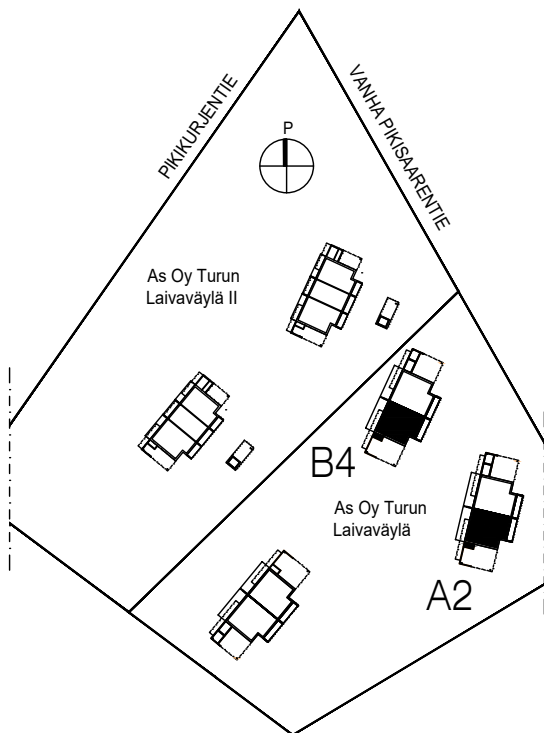

As Oy Turun
 Laivaväylä II
 Vanha Pikisaarentie

Pohjapiirros 1:125

Asunnot A1 ja B4
 3H+K+S 88,5m² + var

2.krs

1.krs

As Oy Turun
Laivaväylä II
Vanha Pikisaarentie

Pohjapiirros 1:100

Asunnot A2 ja B5
3H+K+S 77,5m² + var

2.krs

1.krs

As Oy Turun
Laivaväylä II
Vanha Pikisaarentie

Pohjapiirros 1:125

Asunnot A3 ja B6
4H+K+S 101m² + var

As Oy Turun Laivaväylä

Vanha Pikisaarentie

Pohjapiirros 1:125

Asunnot A1 ja B3

5H+K+S

134m² + var

2.krs

1.krs

As Oy Turun Laivaväylä

Vanha Pikisaarentie

Pohjapiirros 1:125

Asunnot A2 ja B4

5H+K+S

134m² + var

2.krs

1.krs

As Oy Turun Laivaväylä

Vanha Pikisaarentie

Pohjapiirros 1:125