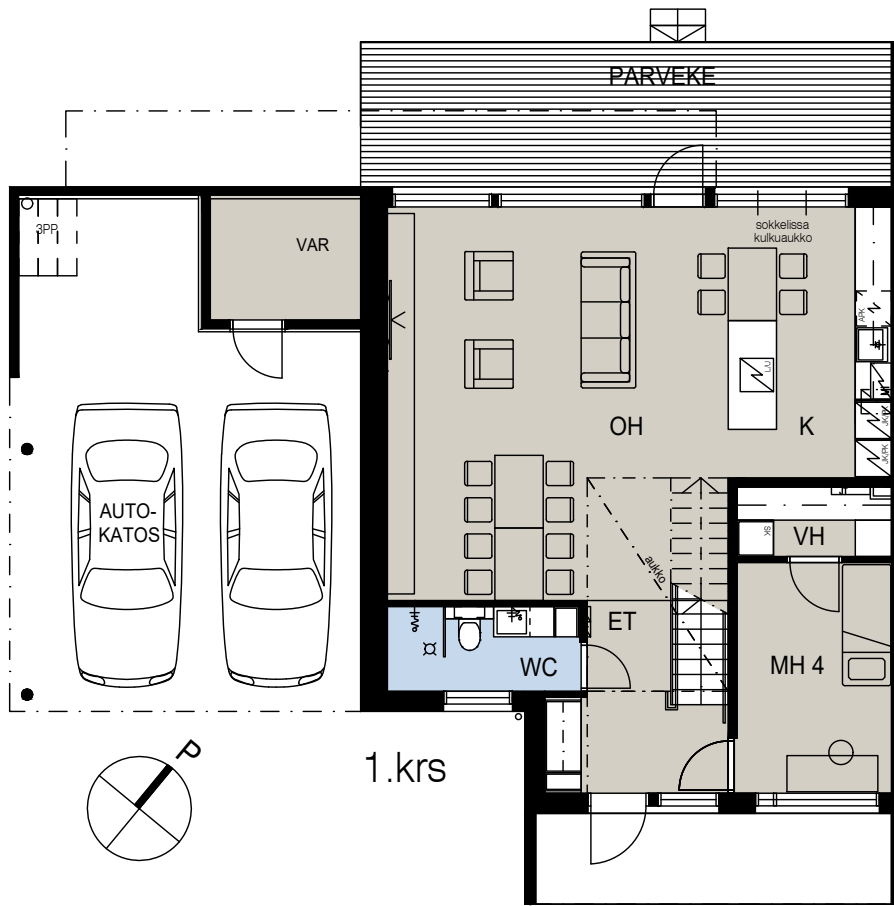

As Oy Turun
 Laivaväylä II
 Vanha Pikisaarentie

Pohjapiirros 1:125

Asunnot A1 ja B4
 3H+K+S 88,5m² + var

2.krs

1.krs

As Oy Turun
Laivaväylä II
Vanha Pikisaarentie

Pohjapiirros 1:100

Asunnot A2 ja B5
3H+K+S 77,5m² + var

2.krs

1.krs

As Oy Turun
Laivaväylä II
Vanha Pikisaarentie

Pohjapiirros 1:125

Asunnot A3 ja B6
4H+K+S 101m² + var

As Oy Turun Laivaväylä

Vanha Pikisaarentie

Pohjapiirros 1:125

Asunnot A1 ja B3

5H+K+S

134m² + var

2.krs

1.krs

As Oy Turun Laivaväylä

Vanha Pikisaarentie

Pohjapiirros 1:125

Asunnot A2 ja B4

5H+K+S

134m² + var

2.krs

1.krs

As Oy Turun Laivaväylä

Vanha Pikisaarentie

Pohjapiirros 1:125