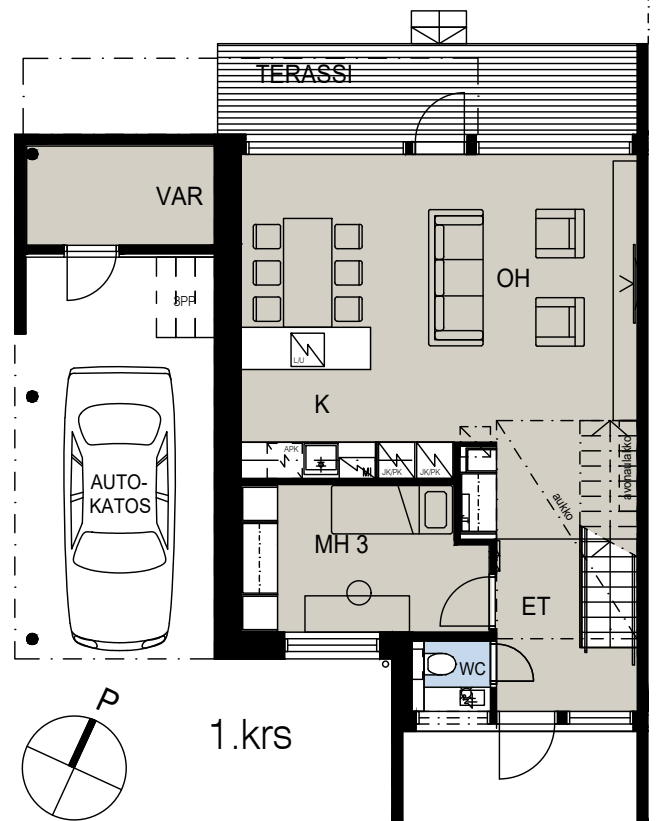

As Oy Turun
 Laivaväylä II
 Vanha Pikisaarentie

Pohjapiirros 1:125

Asunnot A1 ja B4
 3H+K+S 88,5m² + var

2.krs

1.krs

As Oy Turun
Laivaväylä II
Vanha Pikisaarentie

Pohjapiirros 1:100

Asunnot A2 ja B5
3H+K+S 77,5m² + var

2.krs

1.krs

As Oy Turun
Laivaväylä II
Vanha Pikisaarentie

Pohjapiirros 1:125

Asunnot A3 ja B6
4H+K+S 101m² + var

As Oy Turun Laivaväylä

Vanha Pikisaarentie

Pohjapiirros 1:125

Asunnot A1 ja B3

5H+K+S

134m² + var

2.krs

1.krs

As Oy Turun Laivaväylä

Vanha Pikisaarentie

Pohjapiirros 1:125

Asunnot A2 ja B4

5H+K+S

134m² + var

2.krs

1.krs

As Oy Turun Laivaväylä

Vanha Pikisaarentie

Pohjapiirros 1:125