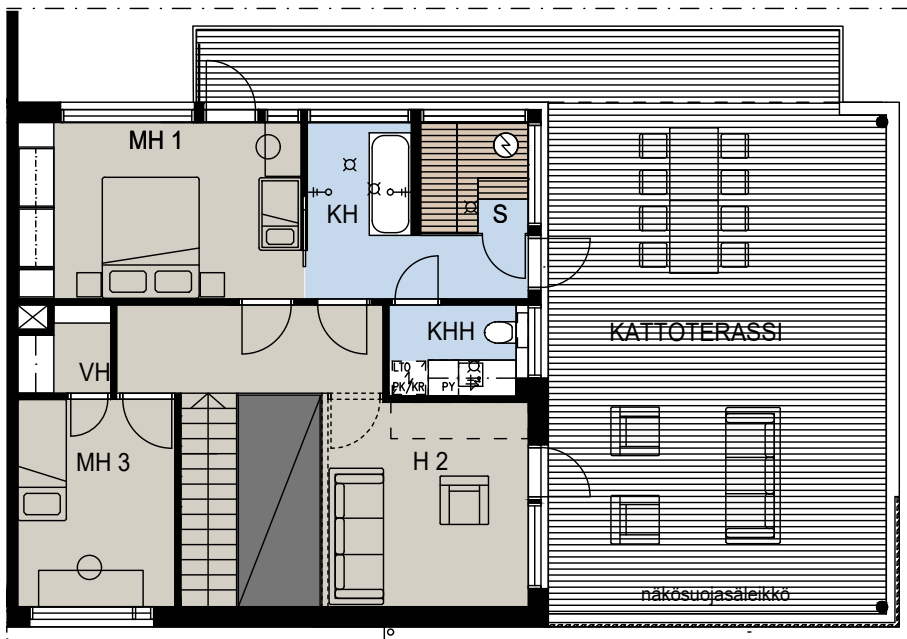

As Oy Turun
 Laivaväylä II
 Vanha Pikisaarentie

Pohjapiirros 1:125

Asunnot A1 ja B4
 3H+K+S 88,5m² + var

2.krs

1.krs

As Oy Turun
Laivaväylä II
Vanha Pikisaarentie

Pohjapiirros 1:100

Asunnot A2 ja B5
3H+K+S 77,5m² + var

2.krs

1.krs

As Oy Turun
Laivaväylä II
Vanha Pikisaarentie

Pohjapiirros 1:125

Asunnot A3 ja B6
4H+K+S 101m² + var

As Oy Turun Laivaväylä

Vanha Pikisaarentie

Pohjapiirros 1:125

Asunnot A2 ja B4

5H+K+S

134m² + var

2.krs

1.krs

As Oy Turun Laivaväylä

Vanha Pikisaarentie

Pohjapiirros 1:125

Asunto C5
5H+K+S
134m² + var

2.krs

1.krs

As Oy Turun Laivaväylä

Vanha Pikisaarentie

Pohjapiirros 1:125

Asunto C6
5H+K+S
134m² + var

2.krs