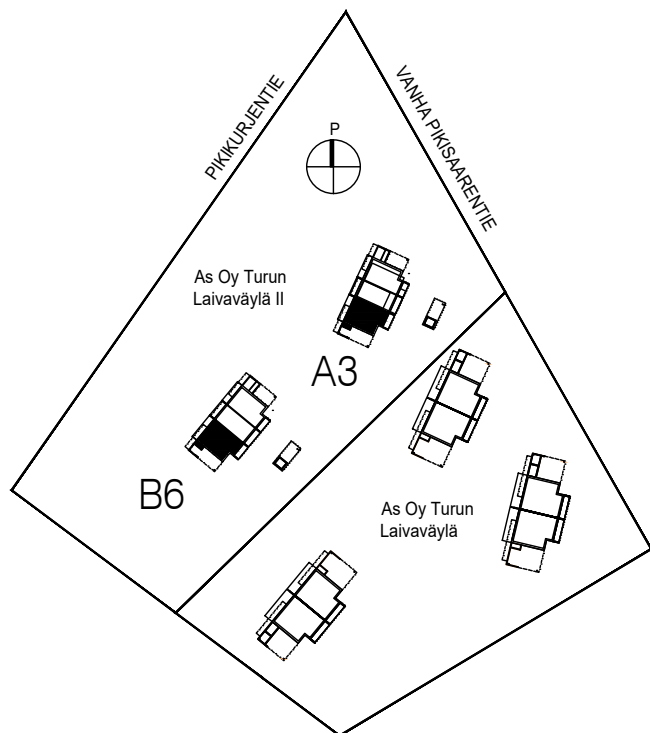

As Oy Turun
 Laivaväylä II
 Vanha Pikisaarentie

Pohjapiirros 1:125

Asunnot A1 ja B4
 3H+K+S 88,5m² + var

2.krs

1.krs

As Oy Turun
Laivaväylä II
Vanha Pikisaarentie

Pohjapiirros 1:100

Asunnot A2 ja B5
3H+K+S 77,5m² + var

2.krs

1.krs

As Oy Turun
Laivaväylä II
Vanha Pikisaarentie

Pohjapiirros 1:125

Asunnot A3 ja B6
4H+K+S 101m² + var

As Oy Turun Laivaväylä

Vanha Pikisaarentie

Pohjapiirros 1:125

Asunnot A1 ja B3

5H+K+S

134m² + var

2.krs

1.krs

As Oy Turun Laivaväylä

Vanha Pikisaarentie

Pohjapiirros 1:125