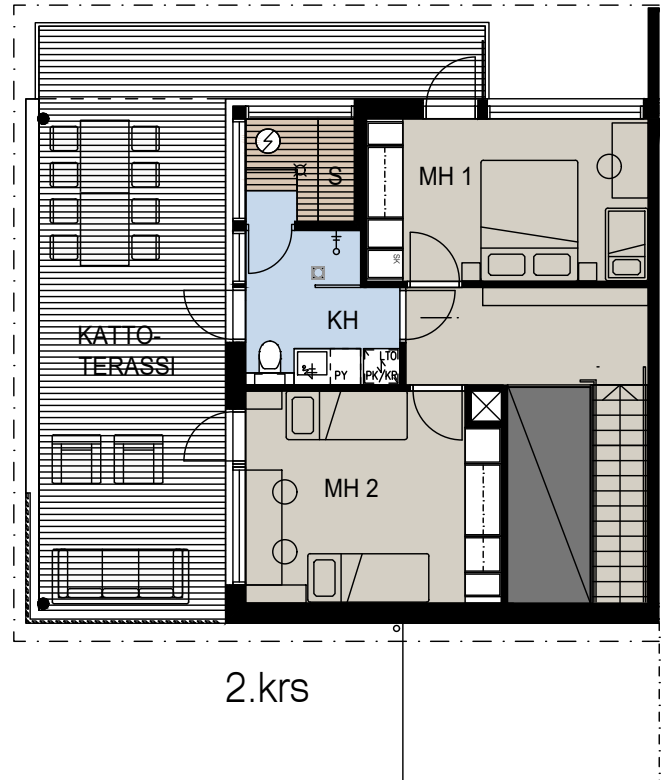

As Oy Turun
 Laivaväylä II
 Vanha Pikisaarentie

Pohjapiirros 1:125

Asunnot A1 ja B4
 3H+K+S 88,5m² + var

2.krs

1.krs

As Oy Turun
Laivaväylä II
Vanha Pikisaarentie

Pohjapiirros 1:100

Asunnot A2 ja B5
3H+K+S 77,5m² + var

2.krs

1.krs

As Oy Turun
Laivaväylä II
Vanha Pikisaarentie

Pohjapiirros 1:125

Asunnot A3 ja B6
4H+K+S 101m² + var

As Oy Turun Laivaväylä

Vanha Pikisaarentie

Pohjapiirros 1:125

Asunnot A1 ja B3

5H+K+S

134m² + var

2.krs

1.krs

As Oy Turun Laivaväylä

Vanha Pikisaarentie

Pohjapiirros 1:125

Asunnot A2 ja B4

5H+K+S

134m² + var

2.krs

1.krs

As Oy Turun Laivaväylä

Vanha Pikisaarentie

Pohjapiirros 1:125