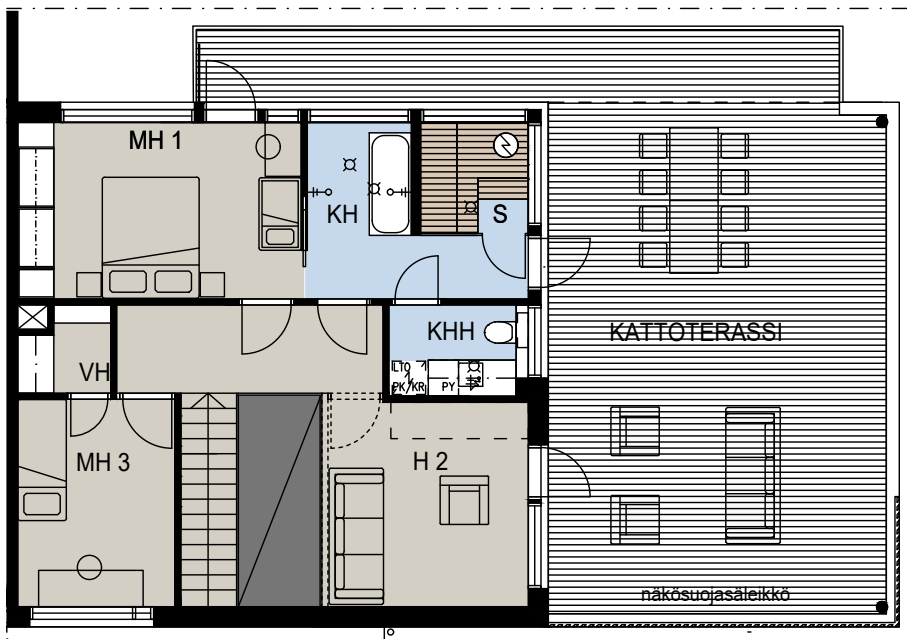

As Oy Turun
 Laivaväylä II
 Vanha Pikisaarentie

Pohjapiirros 1:125

Asunnot A1 ja B4
 3H+K+S 88,5m² + var

2.krs

1.krs

As Oy Turun
Laivaväylä II
Vanha Pikisaarentie

Pohjapiirros 1:100

Asunnot A2 ja B5
3H+K+S 77,5m² + var

2.krs

1.krs

As Oy Turun
Laivaväylä II
Vanha Pikisaarentie

Pohjapiirros 1:125

Asunnot A3 ja B6
4H+K+S 101m² + var

As Oy Turun Laivaväylä

Vanha Pikisaarentie

Pohjapiirros 1:125

Asunnot A1 ja B3

5H+K+S

134m² + var

2.krs

1.krs

As Oy Turun Laivaväylä

Vanha Pikisaarentie

Pohjapiirros 1:125