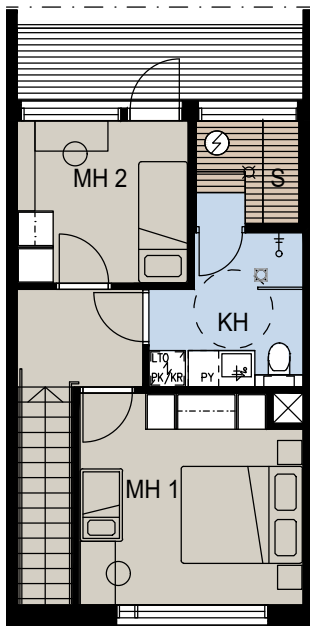

As Oy Turun
 Laivaväylä II
 Vanha Pikisaarentie

Pohjapiirros 1:125

Asunnot A1 ja B4
 3H+K+S 88,5m² + var

2.krs

1.krs

As Oy Turun
Laivaväylä II
Vanha Pikisaarentie

Pohjapiirros 1:100

Asunnot A2 ja B5
3H+K+S 77,5m² + var

2.krs

1.krs

As Oy Turun
Laivaväylä II
Vanha Pikisaarentie

Pohjapiirros 1:125

Asunnot A3 ja B6
4H+K+S 101m² + var

As Oy Turun Laivaväylä

Vanha Pikisaarentie

Pohjapiirros 1:125

Asunnot A1 ja B3

5H+K+S

134m² + var

2.krs

1.krs

As Oy Turun Laivaväylä

Vanha Pikisaarentie

Pohjapiirros 1:125

Asunnot A2 ja B4

5H+K+S

134m² + var

2.krs

1.krs

As Oy Turun Laivaväylä

Vanha Pikisaarentie

Pohjapiirros 1:125