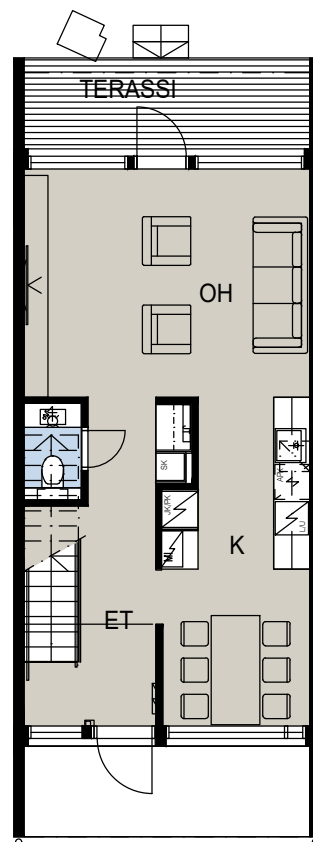

As Oy Turun
 Laivaväylä II
 Vanha Pikisaarentie

Pohjapiirros 1:125

Asunnot A1 ja B4
 3H+K+S 88,5m² + var

2.krs

1.krs

As Oy Turun
Laivaväylä II
Vanha Pikisaarentie

Pohjapiirros 1:100

Asunnot A2 ja B5
3H+K+S 77,5m² + var

2.krs

1.krs

As Oy Turun
Laivaväylä II
Vanha Pikisaarentie

Pohjapiirros 1:125

Asunnot A3 ja B6
4H+K+S 101m² + var

As Oy Turun Laivaväylä

Vanha Pikisaarentie

Pohjapiirros 1:125

Asunnot A1 ja B3

5H+K+S

134m² + var

2.krs

1.krs

As Oy Turun Laivaväylä

Vanha Pikisaarentie

Pohjapiirros 1:125

Asunnot A2 ja B4

5H+K+S

134m² + var

2.krs

1.krs

As Oy Turun Laivaväylä

Vanha Pikisaarentie

Pohjapiirros 1:125