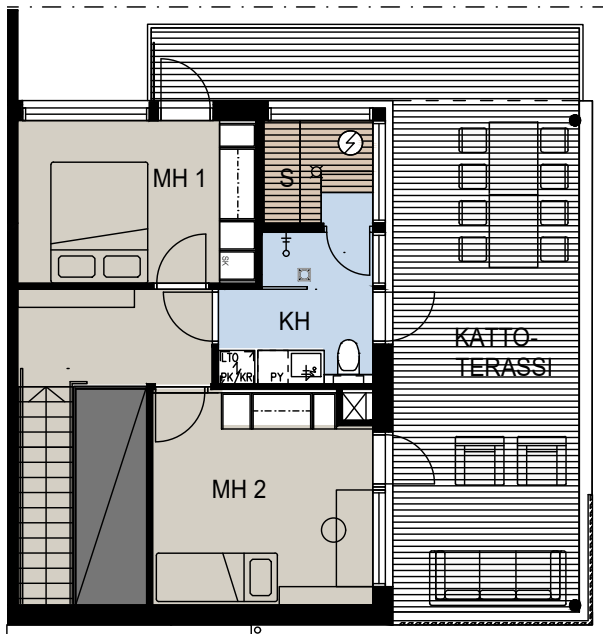

As Oy Turun
 Laivaväylä II
 Vanha Pikisaarentie

Pohjapiirros 1:125

Asunnot A1 ja B4
 3H+K+S 88,5m² + var

2.krs

1.krs

As Oy Turun
Laivaväylä II
Vanha Pikisaarentie

Pohjapiirros 1:100

Asunnot A2 ja B5
3H+K+S 77,5m² + var

2.krs

1.krs

As Oy Turun
Laivaväylä II
Vanha Pikisaarentie

Pohjapiirros 1:125

Asunnot A3 ja B6
4H+K+S 101m² + var

As Oy Turun Laivaväylä

Vanha Pikisaarentie

Pohjapiirros 1:125

Asunnot A1 ja B3

5H+K+S

134m² + var

2.krs

1.krs

As Oy Turun Laivaväylä

Vanha Pikisaarentie

Pohjapiirros 1:125