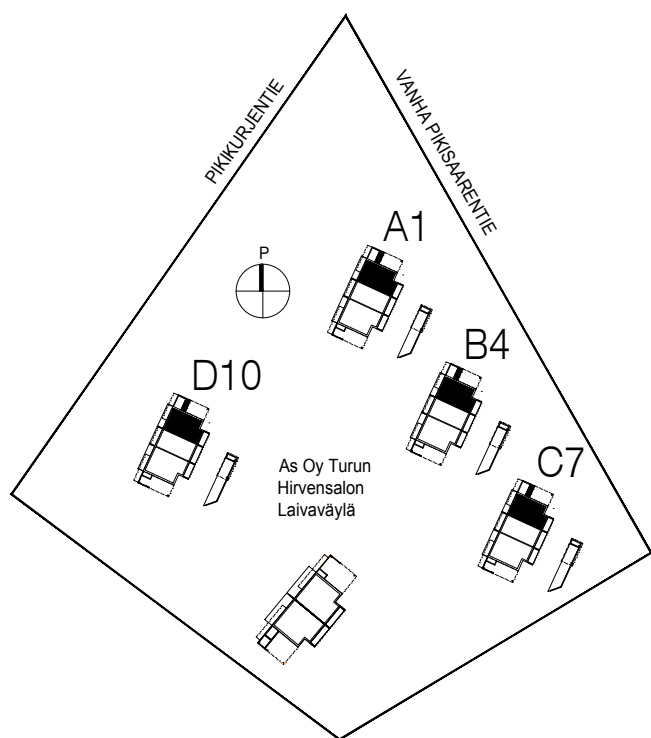

As Oy Turun Hirvensalon
Laivaväylä I
Vanha Pikisaarentie 20

Pohjapiirros 1:125

Asunto A1
3H+K+S 88,5m² + var

Asunto B4
3H+K+S 88,5m² + var

Asunto C7
3H+K+S 88,5m² + var

Asunto D10
3H+K+S 88,5m² + var

2.krs

1.krs

As Oy Turun Hirvensalon
Laivaväylä I
Vanha Pikisaarentie 20

Pohjapiirros 1:100

Asunto A2
3H+K+S 77,5m² + var

Asunto B5
3H+K+S 77,5m² + var

Asunto C8
3H+K+S 77,5m² + var

Asunto D11
3H+K+S 77,5m² + var

As Oy Turun Hirvensalon
Laivaväylä I
Vanha Pikisaarentie 20