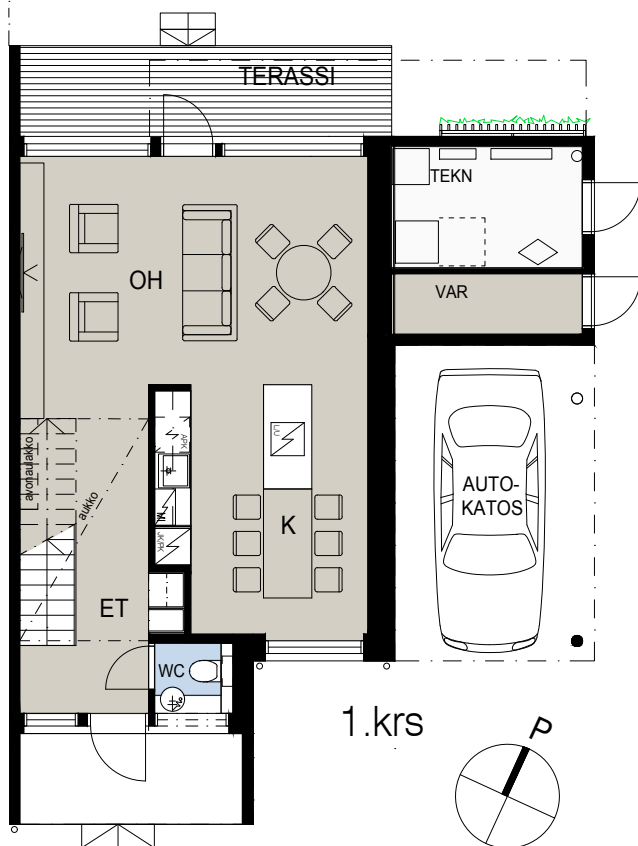

As Oy Turun Hirvensalon
Laivaväylä I
Vanha Pikisaarentie 20

Pohjapiirros 1:125

Asunto A1
3H+K+S 88,5m² + var

Asunto B4
3H+K+S 88,5m² + var

Asunto C7
3H+K+S 88,5m² + var

Asunto D10
3H+K+S 88,5m² + var

2.krs

1.krs

As Oy Turun Hirvensalon
Laivaväylä I
Vanha Pikisaarentie 20

Pohjapiirros 1:100

Asunto A2
3H+K+S 77,5m² + var

Asunto B5
3H+K+S 77,5m² + var

Asunto C8
3H+K+S 77,5m² + var

Asunto D11
3H+K+S 77,5m² + var

As Oy Turun Hirvensalon
Laivaväylä I
Vanha Pikisaarentie 20

Pohjapiirros 1:125

Asunto A3
4H+K+S 101m² + var

Asunto B6
4H+K+S 101m² + var

Asunto C9
4H+K+S 101m² + var

Asunto D12
4H+K+S 101m² + var

2.krs

1.krs

As Oy Turun
Hirvensalon Laivaväylä II

Vanha Pikisaarentie 20

Pohjapiirros 1:125

Asunto E13
5H+K+S
134m² + var

2.krs

1.krs

As Oy Turun
Hirvensalon Laivaväylä II

Vanha Pikisaarentie 20

Pohjapiirros 1:125