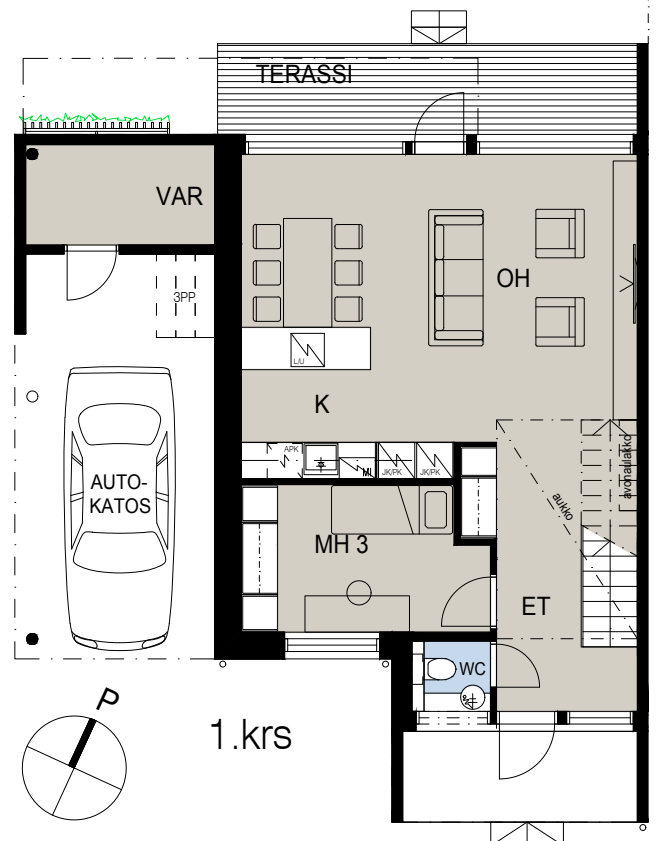

As Oy Turun Hirvensalon
Laivaväylä I
Vanha Pikisaarentie 20

Pohjapiirros 1:125

Asunto A1
3H+K+S 88,5m² + var

Asunto B4
3H+K+S 88,5m² + var

Asunto C7
3H+K+S 88,5m² + var

Asunto D10
3H+K+S 88,5m² + var

2.krs

1.krs

As Oy Turun Hirvensalon
Laivaväylä I
Vanha Pikisaarentie 20

Pohjapiirros 1:100

Asunto A2
3H+K+S 77,5m² + var

Asunto B5
3H+K+S 77,5m² + var

Asunto C8
3H+K+S 77,5m² + var

Asunto D11
3H+K+S 77,5m² + var

As Oy Turun Hirvensalon
Laivaväylä I
Vanha Pikisaarentie 20

Pohjapiirros 1:125

Asunto A3
4H+K+S 101m² + var

Asunto B6
4H+K+S 101m² + var

Asunto C9
4H+K+S 101m² + var

Asunto D12
4H+K+S 101m² + var

2.krs

1.krs

As Oy Turun
Hirvensalon Laivaväylä II

Vanha Pikisaarentie 20

Pohjapiirros 1:125

Asunto E13
5H+K+S
134m² + var

2.krs

1.krs

As Oy Turun
Hirvensalon Laivaväylä II

Vanha Pikisaarentie 20

Pohjapiirros 1:125