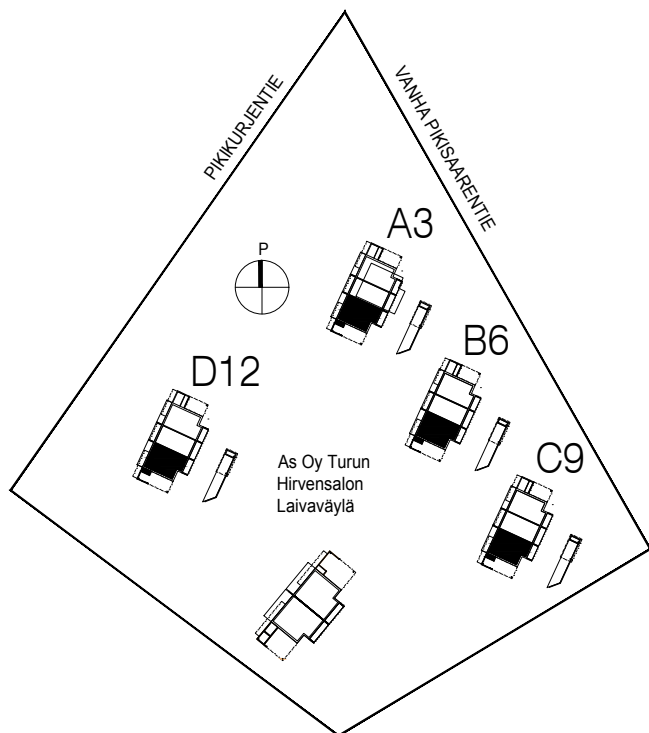

As Oy Turun Hirvensalon
Laivaväylä I
Vanha Pikisaarentie 20

Pohjapiirros 1:125

Asunto A1
3H+K+S 88,5m² + var

Asunto B4
3H+K+S 88,5m² + var

Asunto C7
3H+K+S 88,5m² + var

Asunto D10
3H+K+S 88,5m² + var

2.krs

1.krs

As Oy Turun Hirvensalon
Laivaväylä I
Vanha Pikisaarentie 20

Pohjapiirros 1:100

Asunto A2
3H+K+S 77,5m² + var

Asunto B5
3H+K+S 77,5m² + var

Asunto C8
3H+K+S 77,5m² + var

Asunto D11
3H+K+S 77,5m² + var

As Oy Turun Hirvensalon
Laivaväylä I
Vanha Pikisaarentie 20

Pohjapiirros 1:125

Asunto A3
4H+K+S 101m² + var

Asunto B6
4H+K+S 101m² + var

Asunto C9
4H+K+S 101m² + var

Asunto D12
4H+K+S 101m² + var

2.krs

1.krs

As Oy Turun
Hirvensalon Laivaväylä II