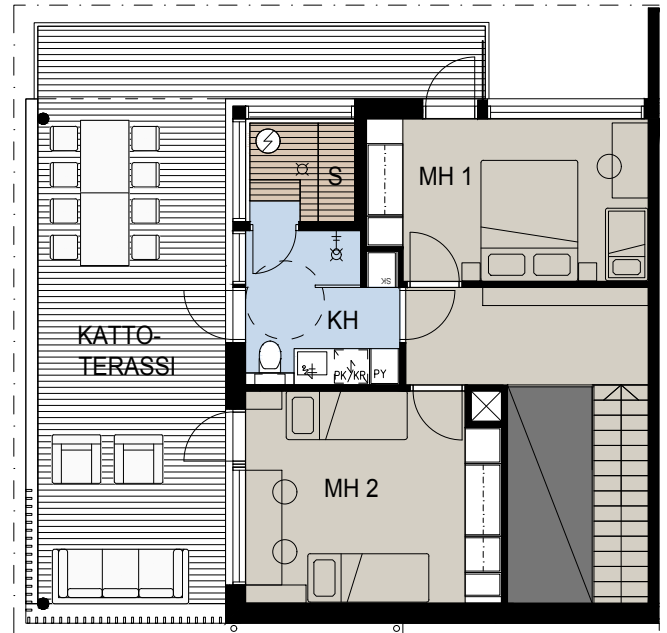

As Oy Turun Hirvensalon
Laivaväylä I
Vanha Pikisaarentie 20

Pohjapiirros 1:125

Asunto A1
3H+K+S 88,5m² + var

Asunto B4
3H+K+S 88,5m² + var

Asunto C7
3H+K+S 88,5m² + var

Asunto D10
3H+K+S 88,5m² + var

2.krs

1.krs

As Oy Turun Hirvensalon
Laivaväylä I
Vanha Pikisaarentie 20

Pohjapiirros 1:100

Asunto A2
3H+K+S 77,5m² + var

Asunto B5
3H+K+S 77,5m² + var

Asunto C8
3H+K+S 77,5m² + var

Asunto D11
3H+K+S 77,5m² + var

As Oy Turun Hirvensalon
Laivaväylä I
Vanha Pikisaarentie 20

Pohjapiirros 1:125

Asunto A3
4H+K+S 101m² + var

Asunto B6
4H+K+S 101m² + var

Asunto C9
4H+K+S 101m² + var

Asunto D12
4H+K+S 101m² + var

2.krs

1.krs

As Oy Turun
Hirvensalon Laivaväylä II

Vanha Pikisaarentie 20

Pohjapiirros 1:125

Asunto E13
5H+K+S
134m² + var

2.krs

1.krs

As Oy Turun
Hirvensalon Laivaväylä II

Vanha Pikisaarentie 20

Pohjapiirros 1:125