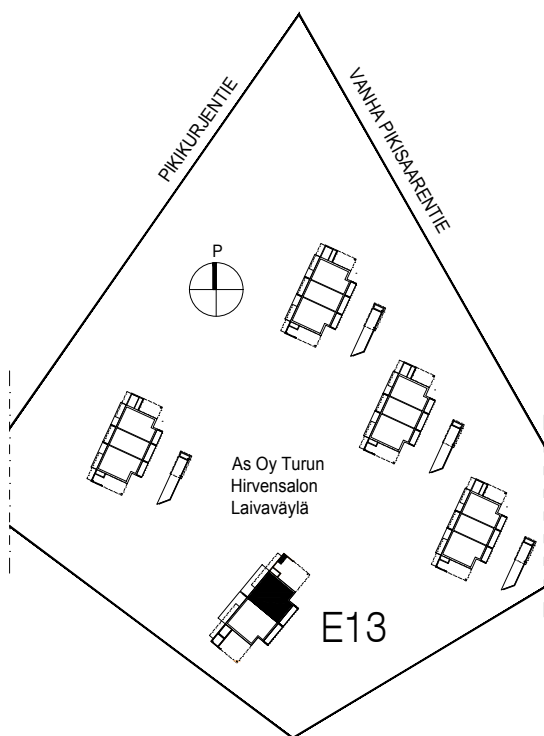

As Oy Turun Hirvensalon
Laivaväylä I
Vanha Pikisaarentie 20

Pohjapiirros 1:125

Asunto A1
3H+K+S 88,5m² + var

Asunto B4
3H+K+S 88,5m² + var

Asunto C7
3H+K+S 88,5m² + var

Asunto D10
3H+K+S 88,5m² + var

2.krs

1.krs

As Oy Turun Hirvensalon
Laivaväylä I
Vanha Pikisaarentie 20

Pohjapiirros 1:100

Asunto A2
3H+K+S 77,5m² + var

Asunto B5
3H+K+S 77,5m² + var

Asunto C8
3H+K+S 77,5m² + var

Asunto D11
3H+K+S 77,5m² + var

As Oy Turun Hirvensalon
Laivaväylä I
Vanha Pikisaarentie 20

Pohjapiirros 1:125

Asunto A3
4H+K+S 101m² + var

Asunto B6
4H+K+S 101m² + var

Asunto C9
4H+K+S 101m² + var

Asunto D12
4H+K+S 101m² + var

2.krs

1.krs

As Oy Turun
Hirvensalon Laivaväylä II

Vanha Pikisaarentie 20

Pohjapiirros 1:125

Asunto E13
5H+K+S
134m² + var

2.krs

1.krs

As Oy Turun
Hirvensalon Laivaväylä II

Vanha Pikisaarentie 20

Pohjapiirros 1:125