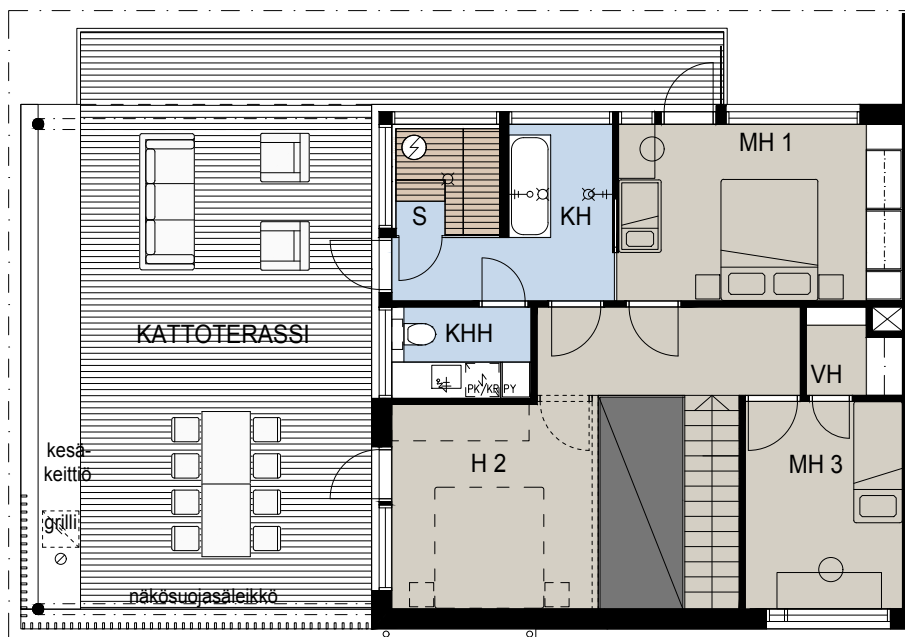

As Oy Turun Hirvensalon
Laivaväylä I
Vanha Pikisaarentie 20

Pohjapiirros 1:125

Asunto A1
3H+K+S 88,5m² + var

Asunto B4
3H+K+S 88,5m² + var

Asunto C7
3H+K+S 88,5m² + var

Asunto D10
3H+K+S 88,5m² + var

2.krs

1.krs

As Oy Turun Hirvensalon
Laivaväylä I
Vanha Pikisaarentie 20

Pohjapiirros 1:100

Asunto A2
3H+K+S 77,5m² + var

Asunto B5
3H+K+S 77,5m² + var

Asunto C8
3H+K+S 77,5m² + var

Asunto D11
3H+K+S 77,5m² + var

As Oy Turun Hirvensalon
Laivaväylä I
Vanha Pikisaarentie 20

Vanha Pikisaarentie 20

Pohjapiirros 1:125

Asunto E13
5H+K+S
134m² + var

2.krs

1.krs

As Oy Turun
Hirvensalon Laivaväylä II

Vanha Pikisaarentie 20

Pohjapiirros 1:125

Asunto E14
5H+K+S
134m² + var

2.krs

1.krs