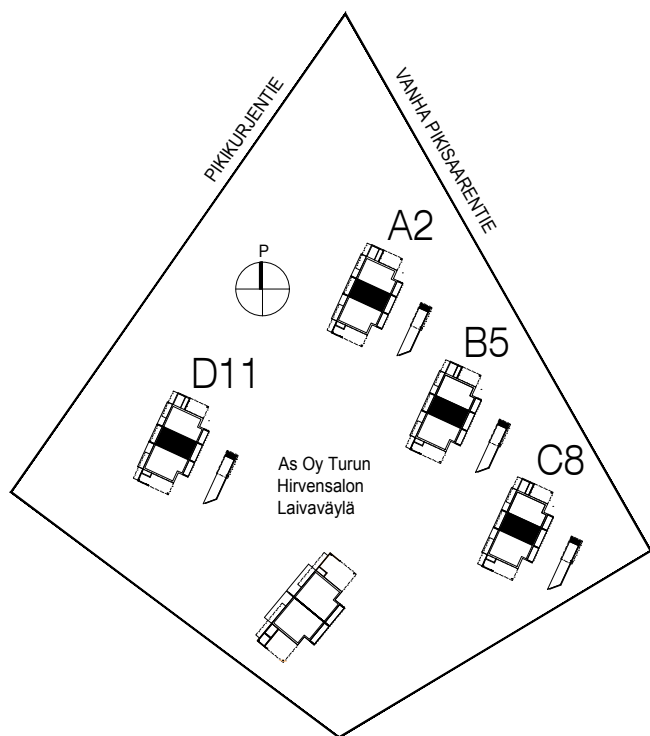

As Oy Turun Hirvensalon
Laivaväylä I
Vanha Pikisaarentie 20

Pohjapiirros 1:125

Asunto A1
3H+K+S 88,5m² + var

Asunto B4
3H+K+S 88,5m² + var

Asunto C7
3H+K+S 88,5m² + var

Asunto D10
3H+K+S 88,5m² + var

2.krs

1.krs

As Oy Turun Hirvensalon
Laivaväylä I
Vanha Pikisaarentie 20

Pohjapiirros 1:100

Asunto A2
3H+K+S 77,5m² + var

Asunto B5
3H+K+S 77,5m² + var

Asunto C8
3H+K+S 77,5m² + var

Asunto D11
3H+K+S 77,5m² + var

As Oy Turun Hirvensalon
Laivaväylä I
Vanha Pikisaarentie 20

Pohjapiirros 1:125

Asunto A3
4H+K+S 101m² + var

Asunto B6
4H+K+S 101m² + var

Asunto C9
4H+K+S 101m² + var

Asunto D12
4H+K+S 101m² + var

2.krs

1.krs

As Oy Turun
Hirvensalon Laivaväylä II