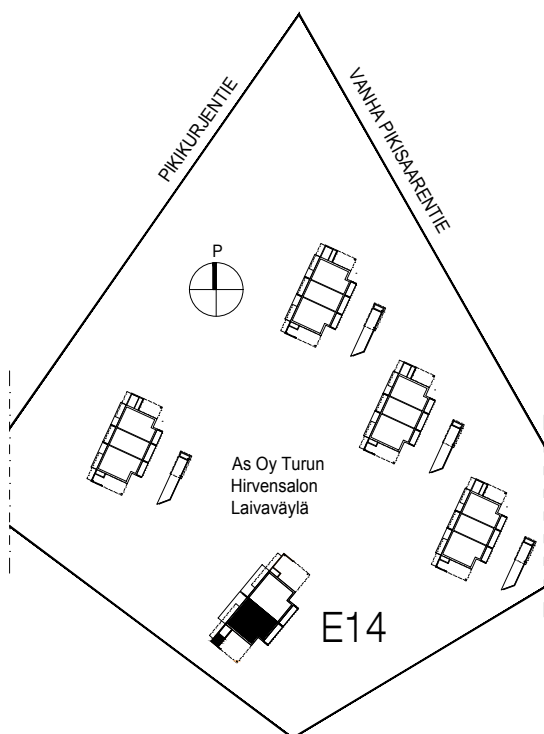

As Oy Turun
Hirvensalon Laivaväylä II

Vanha Pikisaarentie 20

Pohjapiirros 1:125

Asunto E14
5H+K+S
134m² + var

2.krs

1.krs