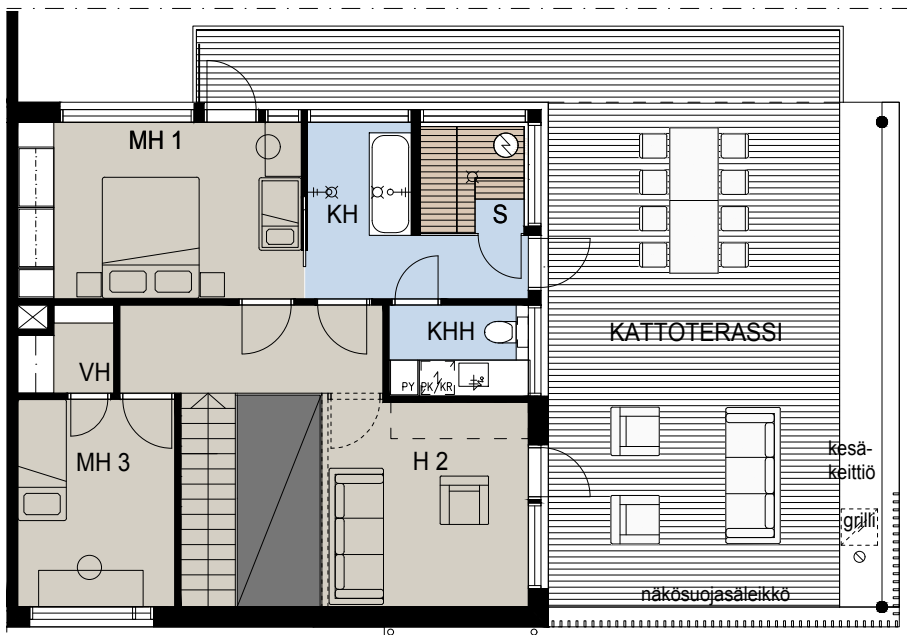

As Oy Turun Hirvensalon
Laivaväylä I
Vanha Pikisaarentie 20

Pohjapiirros 1:125

Asunto A1
3H+K+S 88,5m² + var

Asunto B4
3H+K+S 88,5m² + var

Asunto C7
3H+K+S 88,5m² + var

Asunto D10
3H+K+S 88,5m² + var

2.krs

1.krs

As Oy Turun Hirvensalon
Laivaväylä I
Vanha Pikisaarentie 20

Pohjapiirros 1:100

Asunto A2
3H+K+S 77,5m² + var

Asunto B5
3H+K+S 77,5m² + var

Asunto C8
3H+K+S 77,5m² + var

Asunto D11
3H+K+S 77,5m² + var

As Oy Turun Hirvensalon
Laivaväylä I
Vanha Pikisaarentie 20

Pohjapiirros 1:125

Asunto A3
4H+K+S 101m² + var

Asunto B6
4H+K+S 101m² + var

Asunto C9
4H+K+S 101m² + var

Asunto D12
4H+K+S 101m² + var

2.krs

1.krs

As Oy Turun
Hirvensalon Laivaväylä II

Vanha Pikisaarentie 20

Pohjapiirros 1:125

Asunto E13
5H+K+S
134m² + var

2.krs

1.krs

As Oy Turun
Hirvensalon Laivaväylä II

Vanha Pikisaarentie 20

Pohjapiirros 1:125