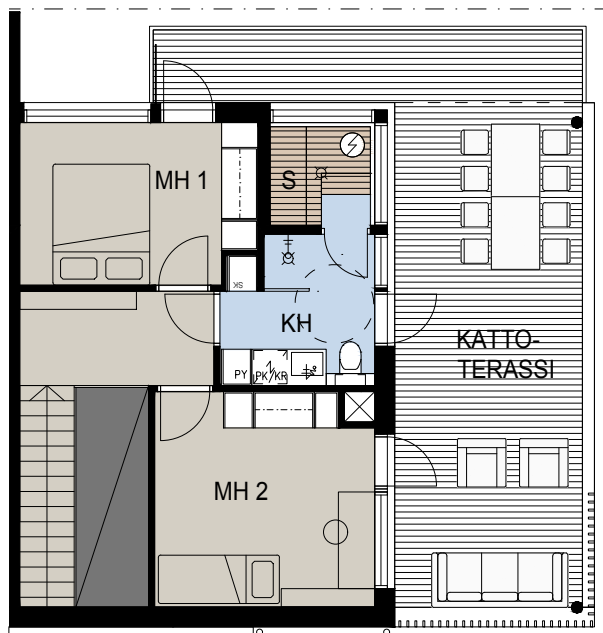

As Oy Turun Hirvensalon
Laivaväylä I
Vanha Pikisaarentie 20

Pohjapiirros 1:125

Asunto A1
3H+K+S 88,5m² + var

Asunto B4
3H+K+S 88,5m² + var

Asunto C7
3H+K+S 88,5m² + var

Asunto D10
3H+K+S 88,5m² + var

2.krs

1.krs

As Oy Turun Hirvensalon
Laivaväylä I
Vanha Pikisaarentie 20

Pohjapiirros 1:100

Asunto A2
3H+K+S 77,5m² + var

Asunto B5
3H+K+S 77,5m² + var

Asunto C8
3H+K+S 77,5m² + var

Asunto D11
3H+K+S 77,5m² + var

As Oy Turun Hirvensalon
Laivaväylä I
Vanha Pikisaarentie 20

Pohjapiirros 1:125

Asunto A3
4H+K+S 101m² + var

Asunto B6
4H+K+S 101m² + var

Asunto C9
4H+K+S 101m² + var

Asunto D12
4H+K+S 101m² + var

2.krs

1.krs

As Oy Turun
Hirvensalon Laivaväylä II